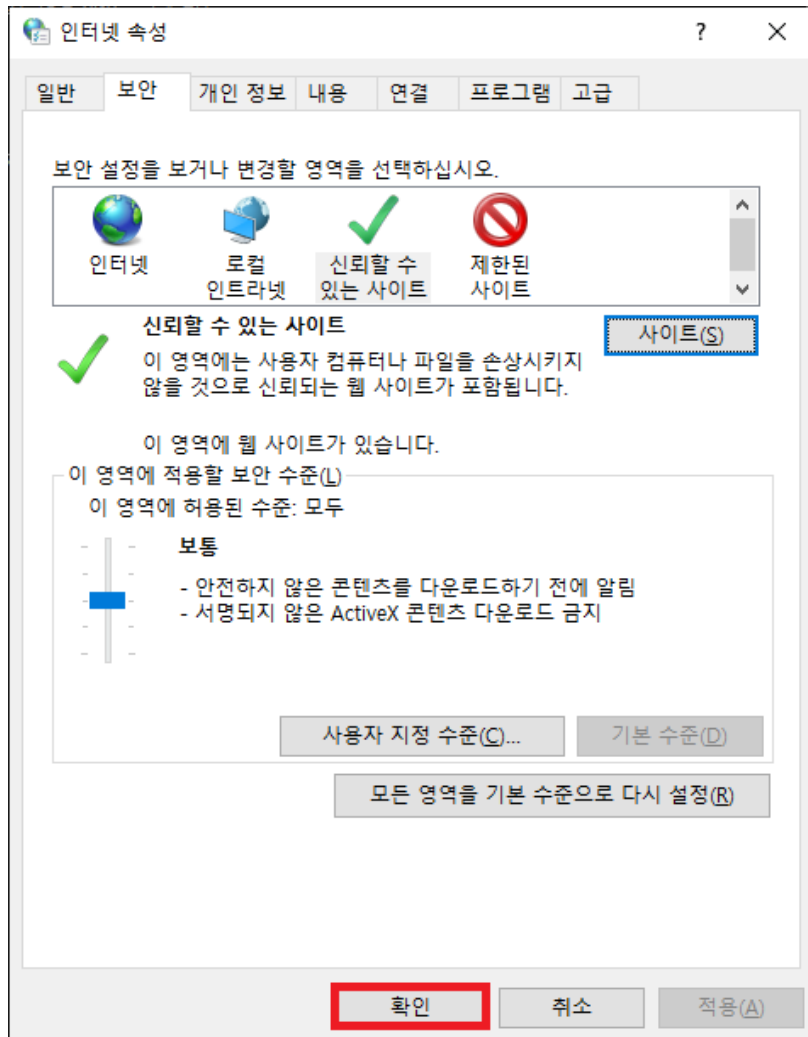

# 엑셀 매크로 실행 불가

클릭해서 확인

(주)신성씨앤에스 |

견적문의 02-867-3007 |

기술문의 02-867-2640 |

- 1 시작 버튼 클릭
- 2 인터넷 옵션 검색
- 3 인터넷 옵션 클릭

- 1 신뢰할 수 있는 사이트 선택
- 2 사이트 클릭

- 1 이 영역에 있는 모든 사이트에 대해 서버 검증(https:) 필요 체크 해제
- 2 파일을 다운받는 링크 또는 파일이 있는 공유폴더 주소 추가  
  
인터넷에서 받은 경우  
(예:https://test.quickconnect.to)  
  
공유 폴더일 경우  
공유폴더의 IP주소(192.168.0.100)  
또는 공유폴더 이름(testnas)
- 3 추가
- 4 닫기

## 1 확인 클릭