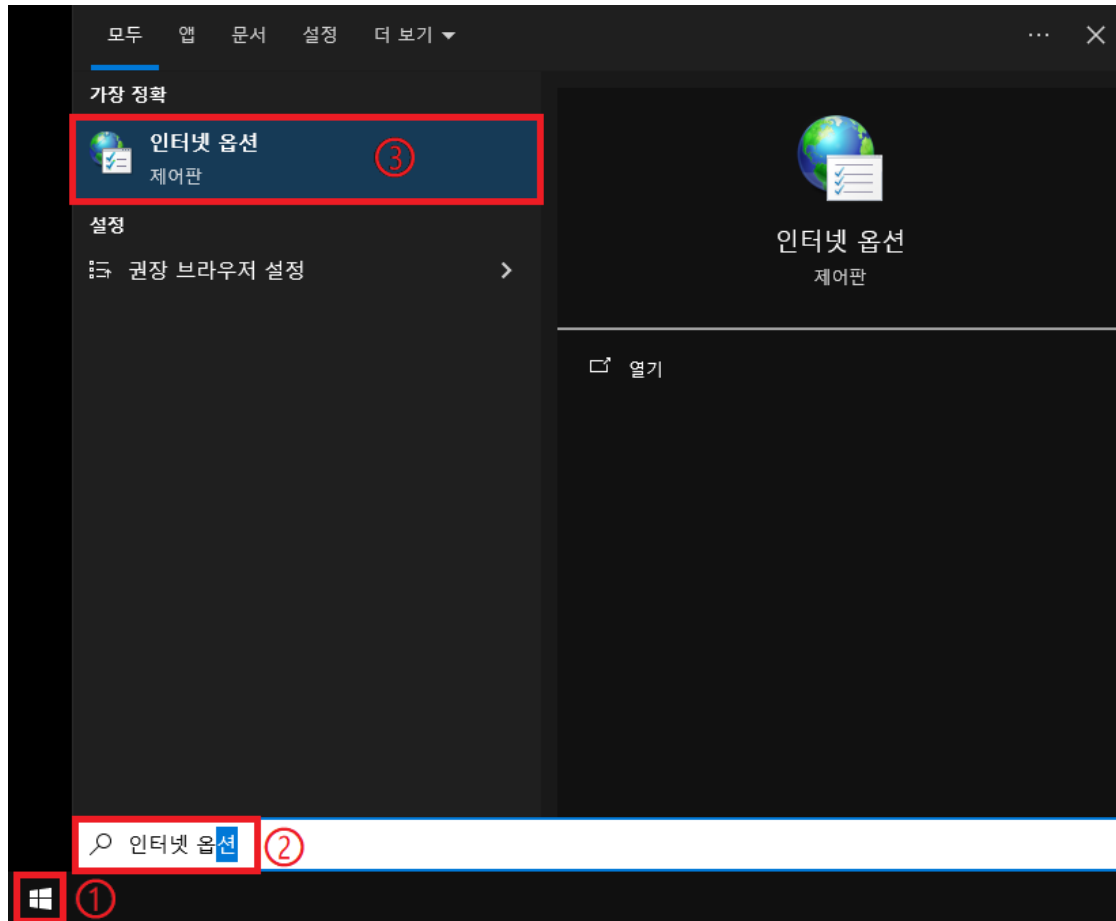

# 엑셀 매크로 실행 불가

클릭해서 확인

(주)신성씨앤에스 |

견적문의 02-867-3007 |

기술문의 02-867-2640 |

- 1 시작 버튼 클릭
- 2 인터넷 옵션 검색
- 3 인터넷 옵션 클릭

- 1 신뢰할 수 있는 사이트 선택
- 2 사이트 클릭

- 1 이 영역에 있는 모든 사이트에 대해 서버 검증(https:) 필요 체크 해제
- 2 파일을 다운받는 링크 또는 파일이 있는 공유폴더 주소 추가  
  
인터넷에서 받은 경우  
(예:https://test.quickconnect.to)  
  
공유 폴더일 경우  
공유폴더의 IP주소(192.168.0.100)  
또는 공유폴더 이름(testnas)
- 3 추가
- 4 닫기