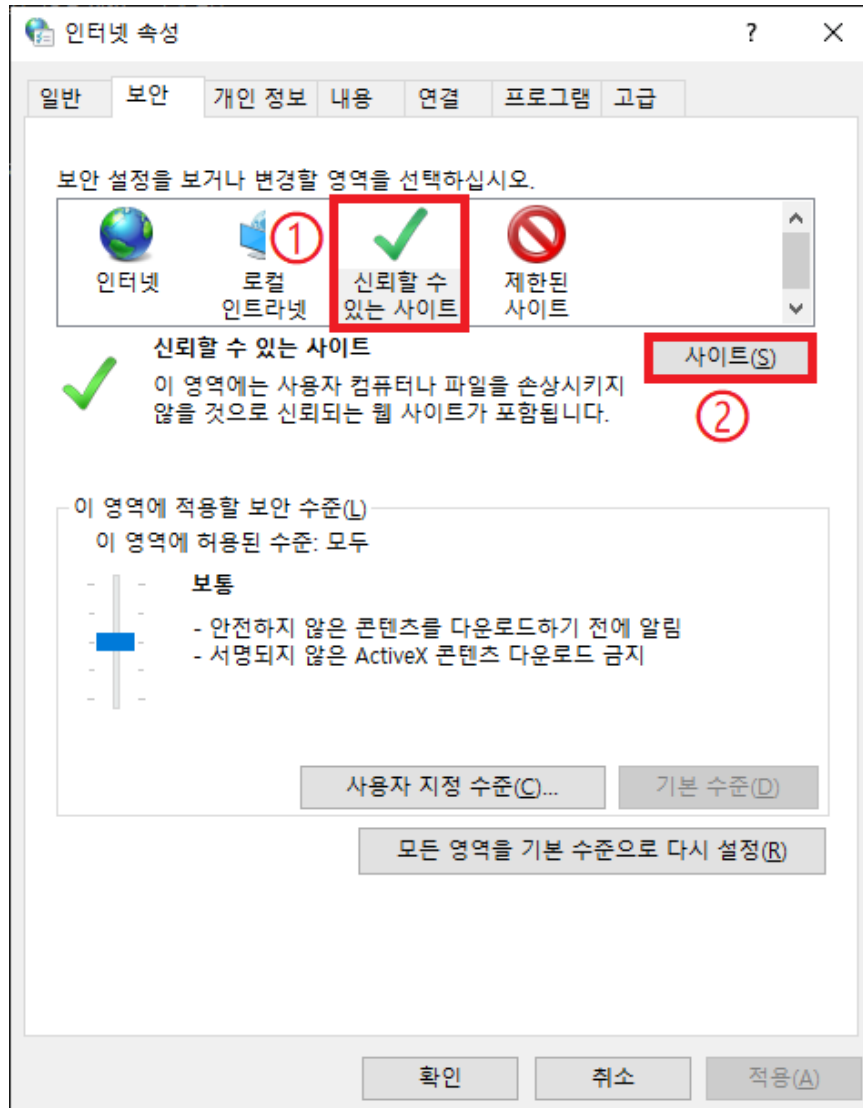

# 엑셀 매크로 실행 불가

클릭해서 확인

(주)신성씨앤에스 |

견적문의 02-867-3007 |

기술문의 02-867-2640 |

- 1 시작 버튼 클릭
- 2 인터넷 옵션 검색
- 3 인터넷 옵션 클릭

- 1 신뢰할 수 있는 사이트 선택
- 2 사이트 클릭

- 1 이 영역에 있는 모든 사이트에 대해 서버 검증(https:) 필요 체크 해제
- 2 파일을 다운받는 링크 또는 파일이 있는 공유폴더 주소 추가  
  
인터넷에서 받은 경우  
(예:https://test.quickconnect.to)  
  
공유 폴더일 경우  
공유폴더의 IP주소(192.168.0.100)  
또는 공유폴더 이름(testnas)
- 3 추가
- 4 닫기

## 1 확인 클릭