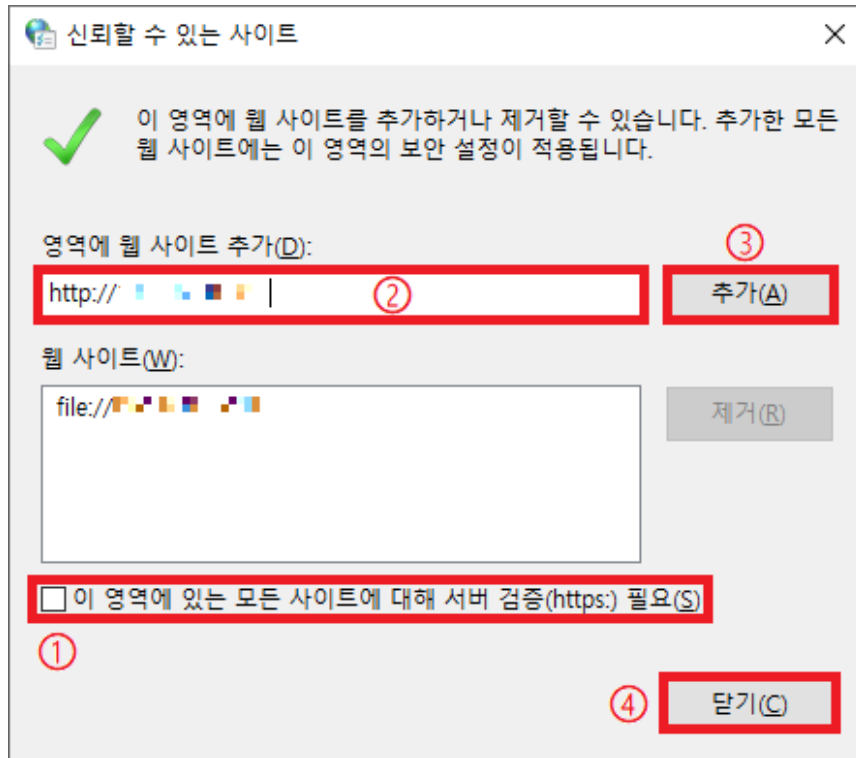

# 엑셀 매크로 실행 불가

클릭해서 확인

(주)신성씨앤에스 |

견적문의 02-867-3007 |

기술문의 02-867-2640 |

- 1 시작 버튼 클릭
- 2 인터넷 옵션 검색
- 3 인터넷 옵션 클릭

- 1 신뢰할 수 있는 사이트 선택
- 2 사이트 클릭

- 1 이 영역에 있는 모든 사이트에 대해 서버 검증(https:) 필요 체크 해제
- 2 파일을 다운받는 링크 또는 파일이 있는 공유폴더 주소 추가  
  
인터넷에서 받은 경우  
(예:https://test.quickconnect.to)  
  
공유 폴더일 경우  
공유폴더의 IP주소(192.168.0.100)  
또는 공유폴더 이름(testnas)
- 3 추가
- 4 닫기

## 1 확인 클릭